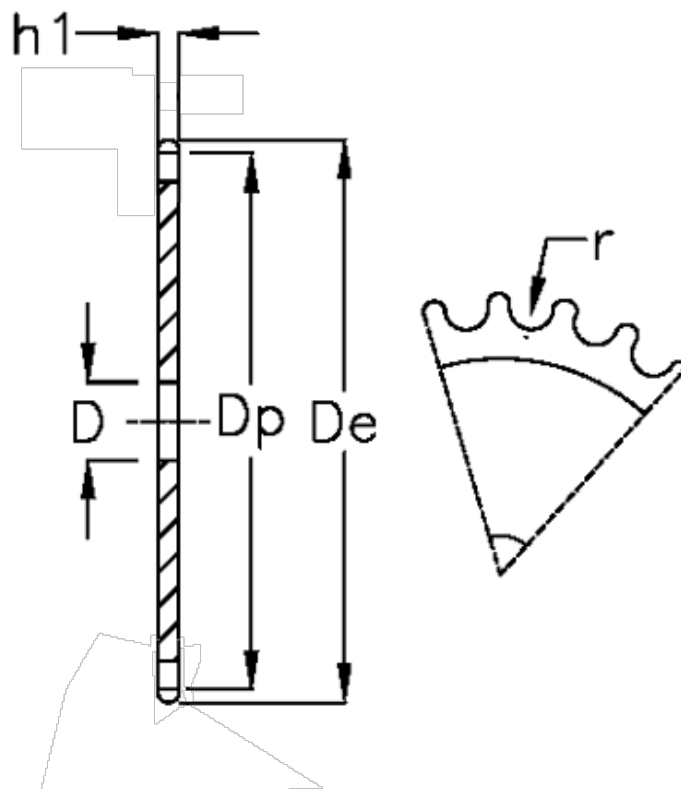

Varenummer: 616021006043  
Beskrivelse: Pladehjul 10 B-1 Z=43 simplex

## Mål

Antal tænder	= 43	r = 10.16
C	= 2	
D	= 20	
De	= 224.9	
Dp	= 217.49	
For kædebetegnelse	= 10 B-1	
For kæde størrelse	= 5/8 x 3/8	
h1	= 9.1	